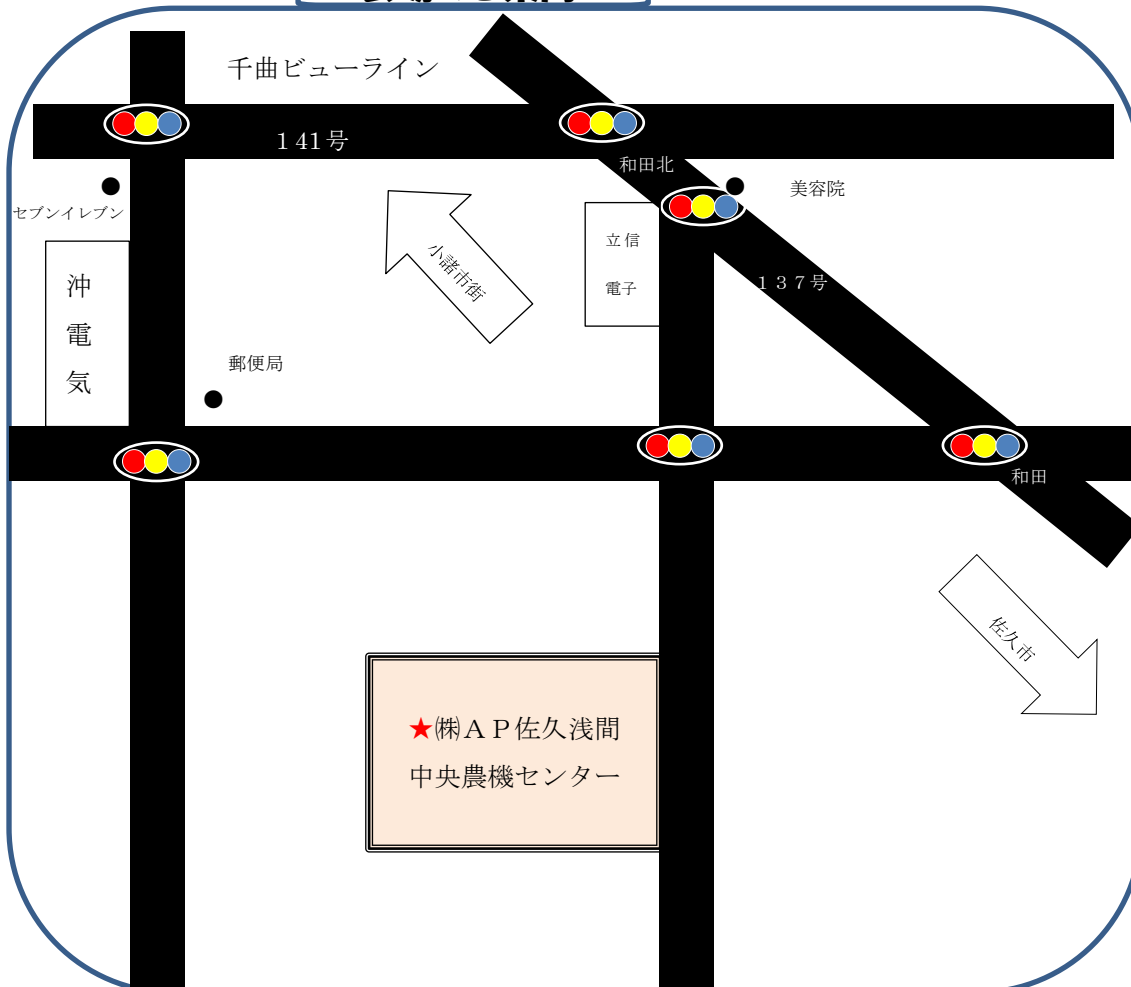

第37回

東信地区農業機械

中古機フェアのご案内

■と き 2月4日(土) 8時半~11時まで

■ところ (株)オートパル佐久浅間中央農機センター

所在地: 小諸市大字和田字砂原 483-10 Tel0267-26-6601

会場のご案内

- 会場にお越しいただいた順に整理券を配布します。来場された方は受付前にお並びください。
- ご入場は整理券順となります。
- 購入に際しましては、先着順とさせていただきます。

☆出品予定機種

トラクター・管理機・田植機・バインダー・ハーベスターなどなど。

当日のお楽しみ!

○新型コロナウイルスの状況によっては中止します。

◎お問い合わせは最寄のJA農機センターまでお願いします。

JA長野八ヶ岳・(株)オートパル佐久浅間・JA信州うへだ